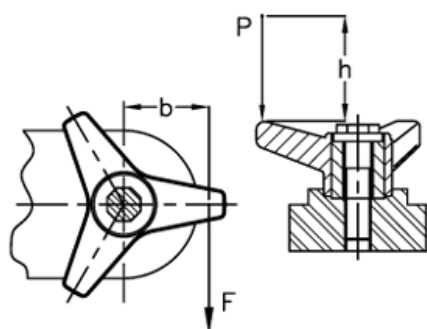

Varenummer: 2302065631
 Beskrivelse: E+G Tre-armet knop
 VB.639/63 A-6

Mål

$$C[N \cdot m] = F[N] \cdot b[m] \quad L[J] = P[N] \cdot h[m]$$

C (N*m)	= 30	L(J)	= 7
D	= 63	l1	= 25
d1	= 26	l2	= 23
d2	= 15		
d3	= 18		
d H9	= 6		
h	= 18		
L	= 28		