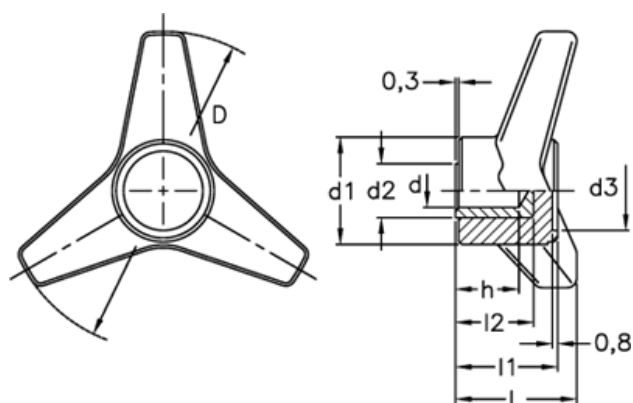

Varenummer: 2302065631
 Beskrivelse: E+G Tre-armet knop
 VB.639/63 A-6

Mål

$$C[N \cdot m] = F[N] \cdot b[m] \quad L[J] = P[N] \cdot h[m]$$

C (N*m)	= 30	L(J)	= 7
D	= 63	l1	= 25
d1	= 26	l2	= 23
d2	= 15		
d3	= 18		
d H9	= 6		
h	= 18		
L	= 28		